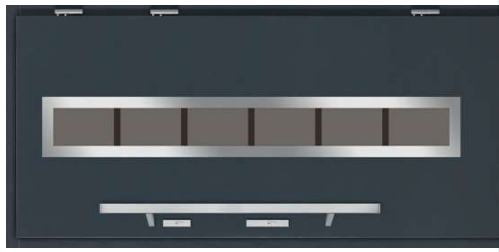

* dopłata za inox obustronny 285 zł

VINCI

Standard 1
3 470 zł
Standard 2
3 840 zł
Standard 3
5 340 zł

* dopłata za inox obustronny 205 zł

SAVIO

Standard 1
3 495 zł
Standard 2
3 865 zł
Standard 3
5 365 zł

* dopłata za inox obustronny 240 zł

SEGA

Standard 1
3 665 zł
Standard 2
4 035 zł
Standard 3
5 535 zł

* dopłata za inox obustronny 370 zł

ARI

Standard 1
3 470 zł
Standard 2
3 840 zł
Standard 3
5 340 zł

* dopłata za inox obustronny 240 zł

DRZWI ZEWNĘTRZNE NOWOCZESNE