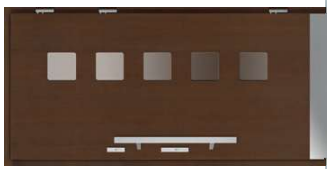

KATANIA PEŁNE

Standard 1
2 995 zł
Standard 2
3 365 zł
Standard 3
4 865 zł

BALZE

Standard 1
3 385 zł
Standard 2
3 755 zł
Standard 3
5 255 zł

DRZWI ZEWNĘTRZNE NOWOCZESNE

LENO

Standard 1
3 385 zł
Standard 2
3 755 zł
Standard 3
5 255 zł