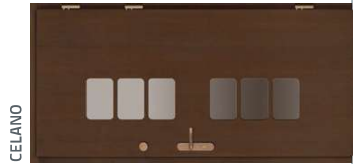

* dopłata za max obszerny 160 zł

DRZWI ZEWNĘTRZNE NOWOCZESNE

Standard 1
3 180 zł
Standard 2
3 550 zł
Standard 3
5 050 zł

Standard 1
3 220 zł
Standard 2
3 590 zł
Standard 3
5 090 zł

Standard 1
3 265 zł
Standard 2
3 635 zł
Standard 3
5 135 zł