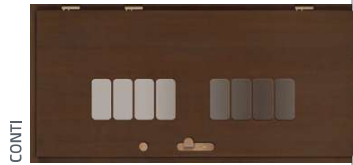

* dopłata za max obszerny 160 zł

DRZWI ZEWNĘTRZNE NOWOCZESNE

Standard 1
3 180 zł
Standard 2
3 550 zł
Standard 3
5 050 zł

Standard 1
3 220 zł
Standard 2
3 590 zł
Standard 3
5 090 zł

Standard 1
3 265 zł
Standard 2
3 635 zł
Standard 3
5 135 zł

Standard 1
3 410 zł
Standard 2
3 780 zł
Standard 3
5 280 zł

DRZWI ZEWNĘTRZNE NOWOCZESNE

Standard 1
3 270 zł
Standard 2
3 640 zł
Standard 3
5 140 zł

Standard 1
3 505 zł
Standard 2
3 875 zł
Standard 3
5 375 zł

Standard 1
3 550 zł
Standard 2
3 920 zł
Standard 3
5 420 zł

Standard 1
3 495 zł
Standard 2
3 865 zł
Standard 3
5 365 zł

* dopłata za nowoobustronny 115 zł

* dopłata za nowoobustronny 210 zł

* dopłata za nowoobustronny 220 zł