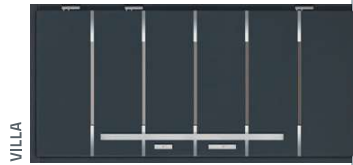

Standard 1
3 410 zł
Standard 2
3 780 zł
Standard 3
5 280 zł

DRZWI ZEWNĘTRZNE NOWOCZESNE

Standard 1
3 270 zł
Standard 2
3 640 zł
Standard 3
5 140 zł

Standard 1
3 505 zł
Standard 2
3 875 zł
Standard 3
5 375 zł

Standard 1
3 550 zł
Standard 2
3 920 zł
Standard 3
5 420 zł

Standard 1
3 495 zł
Standard 2
3 865 zł
Standard 3
5 365 zł

* dopłata za nowoobustronny 115 zł

* dopłata za nowoobustronny 210 zł

* dopłata za nowoobustronny 220 zł