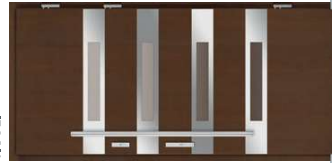

* dopłata za inox obustronny 360 zł

CORATO

Standard 1
3 345 zł
Standard 2
3 715 zł
Standard 3
5 215 zł

* dopłata za inox obustronny 235 zł

CREMONA

Standard 1
3 465 zł
Standard 2
3 835 zł
Standard 3
5 335 zł

* dopłata za inox obustronny 220 zł

DESIO

Standard 1
3 330 zł
Standard 2
3 700 zł
Standard 3
5 200 zł

* dopłata za inox obustronny 285 zł

ROVIGO

Standard 1
3 470 zł
Standard 2
3 840 zł
Standard 3
5 340 zł

* dopłata za inox obustronny 265 zł

SALERNO

Standard 1
3 710 zł
Standard 2
4 080 zł
Standard 3
5 580 zł

* dopłata za inox obustronny 370 zł

TIVOLI

Standard 1
3 710 zł
Standard 2
4 080 zł
Standard 3
5 580 zł

* dopłata za inox obustronny 370 zł