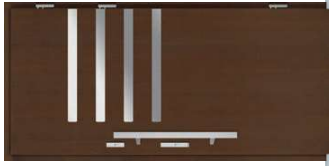

DRZWI ZEWNĘTRZNE NOWOCZESNE

LATINA PEŁNE

Standard 1
3 020 zł
Standard 2
3 390 zł
Standard 3
4 890 zł

LUKKA PEŁNE

Standard 1
3 035 zł
Standard 2
3 405 zł
Standard 3
4 905 zł

PADWA PEŁNE

Standard 1
3 020 zł
Standard 2
3 390 zł
Standard 3
4 890 zł

PRATO PEŁNE

Standard 1
3 035 zł
Standard 2
3 405 zł
Standard 3
4 905 zł

GALLO PEŁNE

Standard 1
2 870 zł
Standard 2
3 240 zł
Standard 3
4 740 zł

GORO PEŁNE

Standard 1
2 870 zł
Standard 2
3 240 zł
Standard 3
4 740 zł