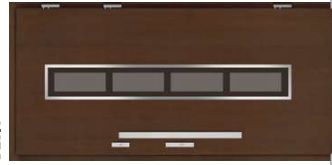

* dopłata za inox obustronny 360 zł

CORATO

Standard 1
3 345 zł
Standard 2
3 715 zł
Standard 3
5 215 zł

* dopłata za inox obustronny 235 zł

CREMONA

Standard 1
3 465 zł
Standard 2
3 835 zł
Standard 3
5 335 zł

* dopłata za inox obustronny 220 zł

DESIO

Standard 1
3 330 zł
Standard 2
3 700 zł
Standard 3
5 200 zł

* dopłata za inox obustronny 285 zł

ROVIGO

Standard 1
3 470 zł
Standard 2
3 840 zł
Standard 3
5 340 zł

* dopłata za inox obustronny 265 zł