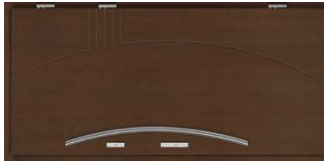

PRATO PEŁNE

Standard 1
3 035 zł
Standard 2
3 405 zł
Standard 3
4 905 zł

GALLO PEŁNE

Standard 1
2 870 zł
Standard 2
3 240 zł
Standard 3
4 740 zł

GORO PEŁNE

Standard 1
2 870 zł
Standard 2
3 240 zł
Standard 3
4 740 zł

PIZZA PEŁNE

Standard 1
2 870 zł
Standard 2
3 240 zł
Standard 3
4 740 zł

LONATO PEŁNE

Standard 1
2 870 zł
Standard 2
3 240 zł
Standard 3
4 740 zł

SAVANA PEŁNE

Standard 1
3 060 zł
Standard 2
3 430 zł
Standard 3
4 930 zł