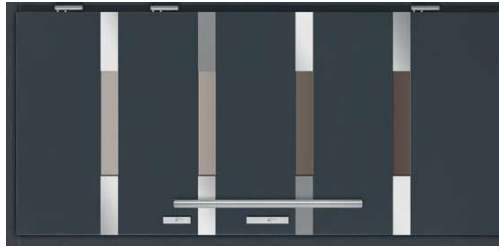

* dopłata za inox obustronny 440 zł

TORINO

Standard 1
3 310 zł
Standard 2
3 680 zł
Standard 3
5 180 zł

* dopłata za inox obustronny 225 zł

BOLZANO

Standard 1
3 420 zł
Standard 2
3 790 zł
Standard 3
5 290 zł

* dopłata za inox obustronny 255 zł

DRZWI ZEWNĘTRZNE NOWOCZESNE

CASO

Standard 1
3 435 zł
Standard 2
3 805 zł
Standard 3
5 305 zł

* dopłata za inox obustronny 265 zł

CERES

Standard 1
3 640 zł
Standard 2
4 010 zł
Standard 3
5 510 zł

* dopłata za inox obustronny 285 zł

VINCI

Standard 1
3 470 zł
Standard 2
3 840 zł
Standard 3
5 340 zł

* dopłata za inox obustronny 205 zł

SAVIO

Standard 1
3 495 zł
Standard 2
3 865 zł
Standard 3
5 365 zł

* dopłata za inox obustronny 240 zł