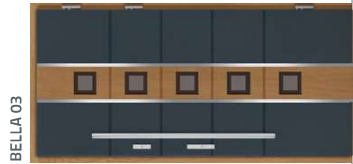

Standard 1
3 925 zł
Standard 2
4 295 zł
Standard 3
5 795 zł

* dopłata za inox obustronny 165 zł