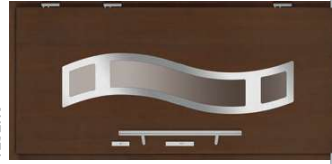

* dopłata za inox obustronny 220 zł

DESIO

Standard 1
3 330 zł
Standard 2
3 700 zł
Standard 3
5 200 zł

* dopłata za inox obustronny 285 zł

ROVIGO

Standard 1
3 470 zł
Standard 2
3 840 zł
Standard 3
5 340 zł

* dopłata za inox obustronny 265 zł

SALERNO

Standard 1
3 710 zł
Standard 2
4 080 zł
Standard 3
5 580 zł

* dopłata za inox obustronny 370 zł

TIVOLI

Standard 1
3 710 zł
Standard 2
4 080 zł
Standard 3
5 580 zł

* dopłata za inox obustronny 370 zł

TESERO

Standard 1
3 820 zł
Standard 2
4 190 zł
Standard 3
5 690 zł

* dopłata za inox obustronny 325 zł

DRZWI ZEWNĘTRZNE NOWOCZESNE

DOLO		Standard 1 3 330 zł Standard 2 3 700 zł Standard 3 5 200 zł
FIRMO		Standard 1 3 360 zł Standard 2 3 730 zł Standard 3 5 230 zł
GARDA		Standard 1 3 620 zł Standard 2 3 990 zł Standard 3 5 490 zł
LIMES		Standard 1 3 465 zł Standard 2 3 835 zł Standard 3 5 335 zł