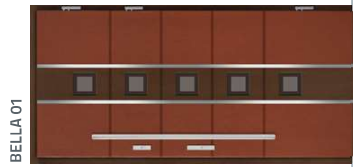

STANDARD 3

STANDARD 2

STANDARD 1

DRZWI ZEWNĘTRZNE DWUKOLOROWE

Standard 1
3 925 zł
Standard 2
4 295 zł
Standard 3
5 795 zł

* dopłata za inox obustronny 165 zł

Standard 1
3 925 zł
Standard 2
4 295 zł
Standard 3
5 795 zł