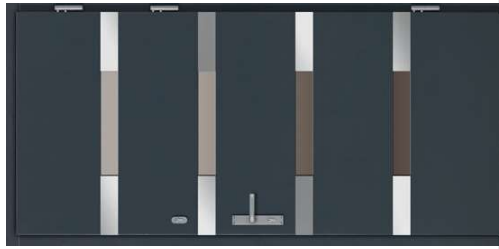

VINCI 70

Standard 1
3 155 zł
Standard 2
3 525 zł