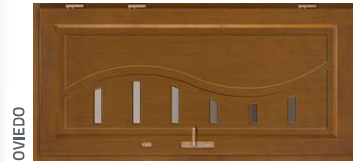

Standard 1
3 010 zł
Standard 2
3 380 zł