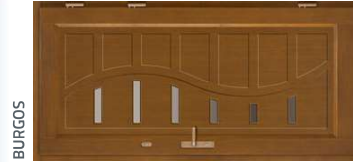

Standard 1
3 065 zł
Standard 2
3 435 zł