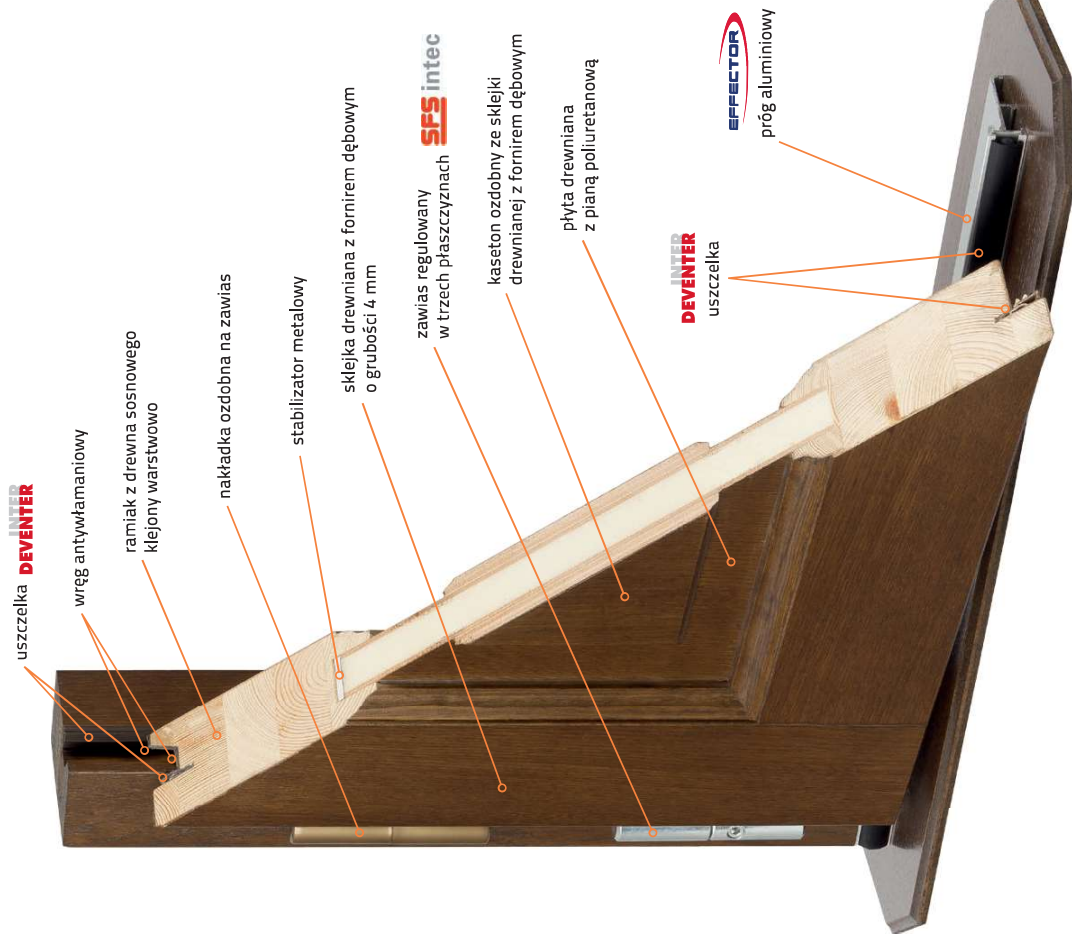

- skrzydło o grubości 70 mm z uszczelką
- ościeżnica stała o szerokości 100 mm z uszczelką
- metalowy stabilizator w ramiaku od strony zamka
- pakiet trzyszybowy, dwukomorowy z lustrem weneckim
- trzy zawiasy szwajcarskiej firmy SFS regulowane w trzech płaszczyznach z zabezpieczeniem przed wykręceniem i nakładkami ozdobnymi
- wysokiej jakości klamka niemieckiej firmy Hoppe - London, satyna, długi sztyld
- dwa zamki niezależne
- dwie wkładki patentowe w systemie jednego klucza niemieckiej firmy WILKA
- górna wkładka z gałką
- komplet kluczy - 6 sztuk
- próg aluminiowy z uszczelką
- zamek listwowy hakowy z dodatkowym zamkiem górnym niemieckiej firmy GU
- punktowe zaczepy regulowane niemieckiej firmy GU
- próg termiczny aluminiowy niemieckiej firmy GU

Standard 1
3 015 zł
Standard 2
3 385 zł

VINCI 70

Standard 1
3 155 zł
Standard 2
3 525 zł

DRZWI ZEWNĘTRZNE / PRZEKRÓJ

PRZEKRÓJ DRZWI ZEWNĘTRZNYCH - GRUBOŚĆ 63 MM LUB 70 MM

DOTYCZY DRZWI RAMOWO-SZKIELETOWYCH, RAMOWO-PŁYCIKOWYCH I RETRO

DRZWI ZEWNĘTRZNE / DANE TECHNICZNE

Wymiary:

- Typowe szerokości drzwi to „80”, „90”.
- Typowe wymiary zewnętrzne drzwi o grubości 63 mm, np. „90” - 1025 mm x 2100 mm.
- Typowe wymiary zewnętrzne drzwi o grubości 70 mm, np. „90” - 1025 mm x 2100 mm.
- Typowa wysokość drzwi, to zakres od 2000 do 2150 mm.
- Maksymalna wysokość drzwi bez doświetla górnego 2200 mm.
- Maksymalna szerokość drzwi jednoskrzydłowych to 1125 mm.