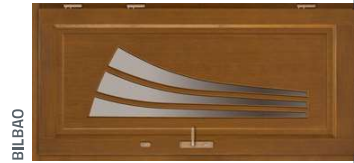

Standard 1
3 180 zł
Standard 2
3 550 zł