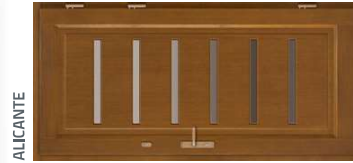

Standard 1
2 955 zł
Standard 2
3 325 zł