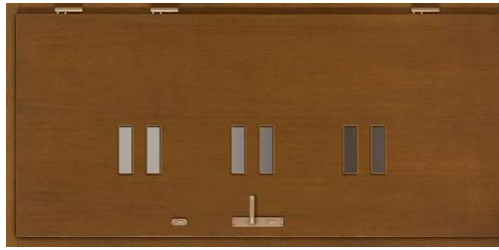

FLERO 70

Standard 1
2 845 zł
Standard 2
3 215 zł

ALTO 70

Standard 1
2 875 zł
Standard 2
3 245 zł

TESINO 70

Standard 1
2 945 zł
Standard 2
3 315 zł

DRZWI ZEWNĘTRZNE NOWOCZESNE

CUTRO 70