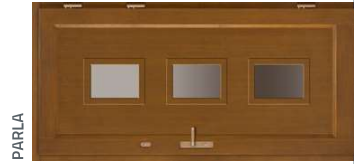

Standard 1
2 680 zł
Standard 2
3 050 zł