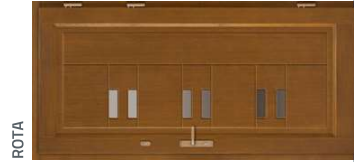

Standard 1
2 620 zł
Standard 2
2 990 zł

Standard 1
2 620 zł
Standard 2
2 990 zł

Standard 1
2 680 zł
Standard 2
3 050 zł

Standard 1
2 620 zł
Standard 2
2 990 zł

Standard 1
2 840 zł
Standard 2
3 210 zł

DRZWI ZEWNĘTRZNE RAMOWO-PŁYGINOWE