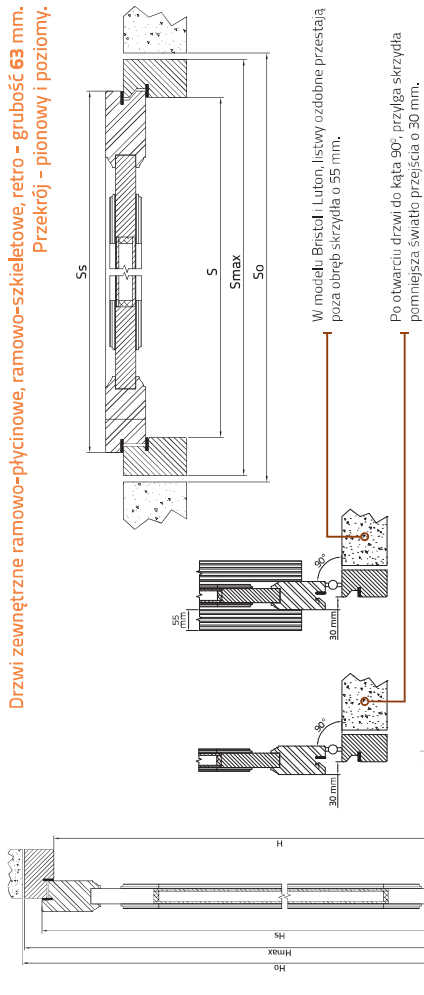

DRZWI ZEWNĘTRZNE / DANE TECHNICZNE

Drzwi zewnętrzne ramowo-płycinowe, ramowo-szkieletowe, retro - grubość 63 mm.
Przekrój - pionowy i poziomy.

Szerokość skrzydła	S_{pozi}	S_{pion}	S_S	S_{Smax}	S_{So}	H_{pozi}	H_{pion}	H₅	H_{max}	H_o
„80”	805	838	925	955	2040	2054	2100	2100	2100	2120
„90”	905	938	1025	1055	2040	2054	2100	2100	2100	2120
„100”	1005	1038	1125	1155	2040	2054	2100	2100	2100	2120

Drzwi zewnętrzne ramowo-płycinowe, ramowo-szkieletowe, retro - grubość 70 mm.
Przekrój - pionowy i poziomy.