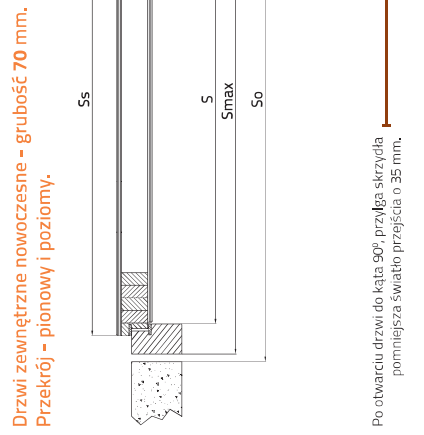

Szerokość skrzydła	S_{pozi}	S_{pion}	S_S	S_{Smax}	S_{So}	H_{pozi}	H_{pion}	H₅	H_{max}	H_o
„80”	805	838	925	955	2040	2054	2100	2100	2100	2120
„90”	905	938	1025	1055	2040	2054	2100	2100	2100	2120
„100”	1005	1038	1125	1155	2040	2054	2100	2100	2100	2120

Drzwi zewnętrzne nowoczesne - grubość 70 mm.
Przekrój - pionowy i poziomy.