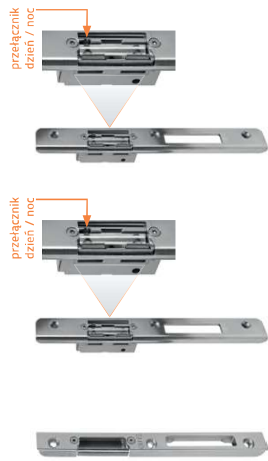

SAMODZIAMYKACZ WPUŠCZANY W SKRZYDŁO

CZYTNIK LINII PAPIELARNYCH

GU

DRZWI ZEWNĘTRZNE / AKCESORIA

WILKA®
SCHLIESSTECHNIK

Komplet dwóch wkładek niemieckiej firmy Wilka w systemie jednego klucza, mosiądz lub nikiel.

Zaczepek regulowany do zamka listwowego

Zaczepek współpracujący z antabą*

Elektrozaczepek

Zaczepek regulowany do zamka hakowego

Zaczepek do drzwi dwuskrzydłowych do progu termicznego GU

Samozamykacz

Profil poszerzający 45 mm do progu termicznego