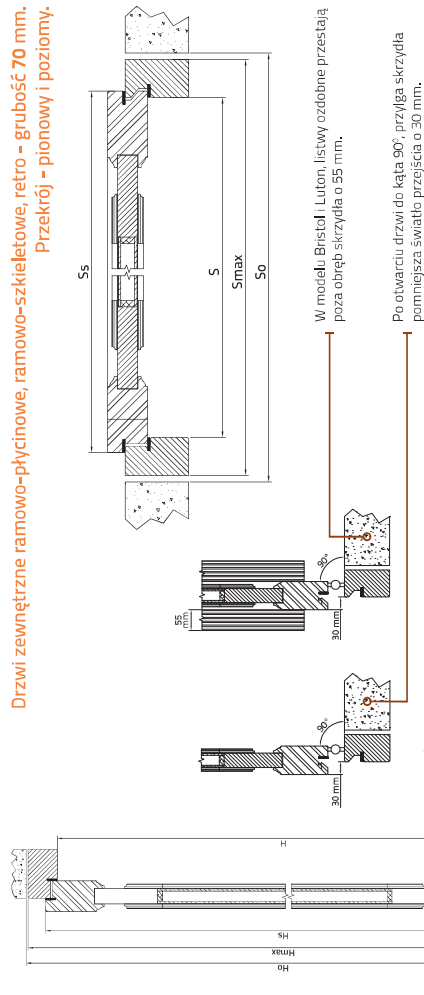

Szerokość skrzydła	S_{pozi}	S_{pion}	S_S	S_{Smax}	S_{So}	H_{pozi}	H_{pion}	H₅	H_{max}	H_o
„80”	805	838	925	955	2040	2054	2100	2100	2100	2120
„90”	905	938	1025	1055	2040	2054	2100	2100	2100	2120
„100”	1005	1038	1125	1155	2040	2054	2100	2100	2100	2120