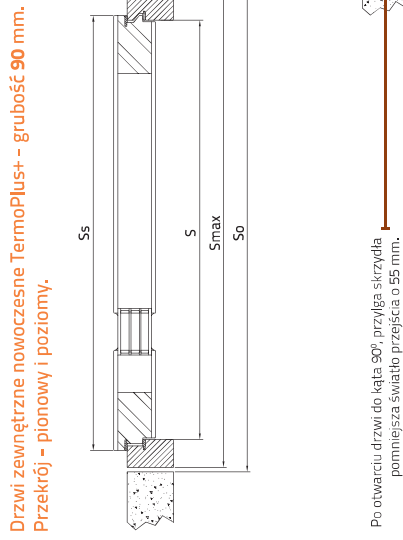

DRZWI ZEWNĘTRZNE / DANE TECHNICZNE

Drzwi zewnętrzne nowoczesne TermoPlus+ - grubość 90 mm.
Przekrój - pionowy i poziomy.