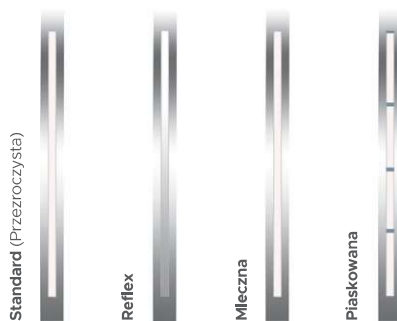

PRZESZKLENIA

DOSTĘPNE RAMKI

BLACK³

INOX

POCHWYTY

ALFA 60² / 120 / 150

< 45°

BETA 120 / 150

< 45°

DOSTĘPNE ROZMIARY (SZEROKOŚĆ SKRZYDŁA)

80N 80 90N 90 100¹

DOSTAWKI I SKRZYDŁA BIERNE

DEDYKOWANE PEŁNA P6 P7 X3 X6

T3

PT3

OPCJONALNE X4

TYP DRZWI	PRZESZKLENIE	25C
Premium	✓	2179
Optimum	✓	2729
Termo Prestige Lux	✓	3890

W powyższej tabeli podane zostały ceny netto za kompletne drzwi.