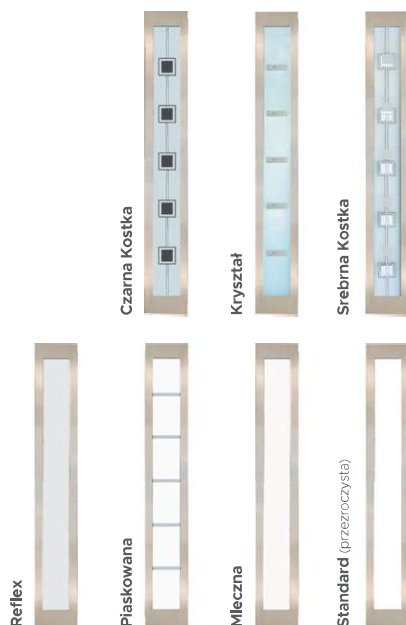

PRZESZKLENIA

DOSTĘPNE RAMKI

BLACK³   **INOX**

POCHWYTY

ALFA 60² / 120 / 150	◀ 90° ▶ 45°
BETA 120 / 150	◀ 90° ▶ 45°
TORO 120 / 180	◀ 90°
POCKET 20 / 45 / 180	

DOSTĘPNE ROZMIARY (SZEROKOŚĆ SKRZYDŁA)

☐ 80N   ☐ 80   ☐ 90N   ☐ 90   ☐ 100¹

DOSTAWKI I SKRZYDŁA BIERNE

DEDYKOWANE   ☐ PEŁNA   ☐ P8   ☐ X5

OPCJONALNE   ☐ X4

TYP DRZWI	PRZESZKLENIE	30
Premium	✓	2179
Optimum	✓	2729
Termo Prestige Lux	✓	3890

W powyższej tabeli podane zostały ceny netto za kompletne drzwi.