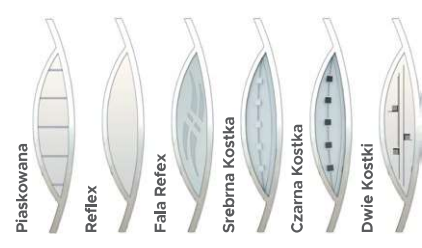

DOSTAWKI I SKRZYDŁA BIERNE

DEDYKOWANE	PEŁNA	X4			
OPCJONALNE	P5	P6	P7	P8	X2
	X3	X5	X6		

TYP DRZWI	INOX	32	32A	32B
Normal	Zewnątrz	1599	1599	1599
	Obustronne	1799	1799	1799
Premium	Zewnątrz	1779	1779	1779
	Obustronne	1979	1979	1979
Optimum	Zewnątrz	2329	2329	2329
	Obustronne	2529	2529	2529
Termo Prestige Lux	Zewnątrz	3590	3590	3590
	Obustronne	3790	3790	3790

W powyższej tabeli podane zostały ceny netto za kompletne drzwi.

WZÓR 31

WZÓR 31 A

PRZESZKLENIA

DOSTĘPNE RAMKI

- BLACK²
- INOX

POCHWYTY	ALFA 60° / 120 / 150	↙ 90° ↙ 45°
	BETA 120 / 150	↙ 90° ↙ 45°
	GAMMA 60 / 150	↙ 90°
	TORO 120 / 180	↙ 90°