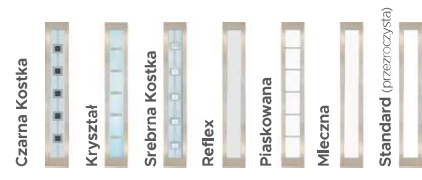

W powyższej tabeli podane zostały ceny netto za kompletne drzwi.

WZÓR 12

WZÓR 12A

WZÓR 12B

PRZESZKLENIA

DOSTĘPNE RAMKI

Ramka Black niedostępna dla wzoru 12A i 12B.

POCHWYTY	ALFA 60 ² / 120 / 150	↙ 90° ↘ 45°
	BETA 120 / 150	↙ 90° ↘ 45°
	TORO 120 / 180	↙ 90°
	POCKET 20 / 45 / 180	