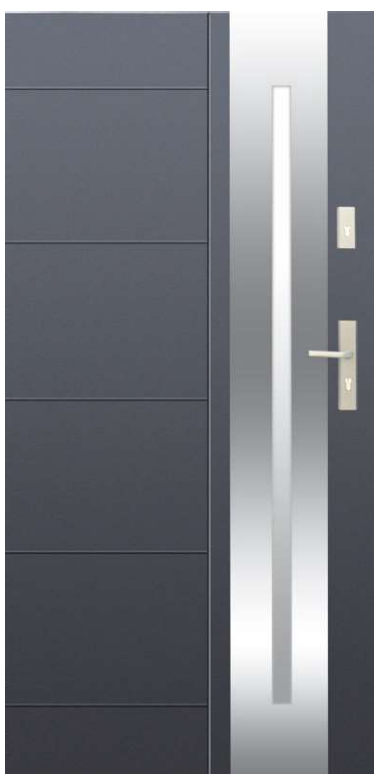

WZÓR 26H

DOSTĘPNE RAMKI

BLACK³	INOX