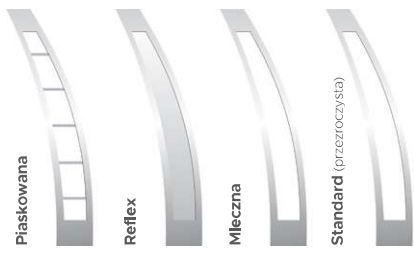

PRZESZKLENIA

DOSTĘPNE RAMKI

POCHWYTY	ALFA 60² / 120 / 150	∠ 45°
	BETA 120 / 150	∠ 45°
	OMEGA 150	∠ 90°

DOSTĘPNE ROZMIARY (SZEROKOŚĆ SKRZYDŁA)

DOSTAWKI I SKRZYDŁA BIERNE

TYP DRZWI	PRZESZKLENIE	36
Premium	✓	2179
Optimum	✓	2729
Termo Prestige Lux	✓	3890

W powyższej tabeli podane zostały ceny netto za kompletne drzwi.