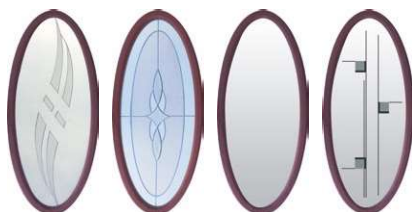

PRZESZKLENIA

Fala Reflex Diament Reflex Dwie Kostki

DOSTĘPNE RAMKI

Brak dostępnych ramek dla tego wzoru drzwi.

DODATKOWE INFORMACJE

W drzwiach bez przeszklenia w miejscu szybki jest przetłoczenie.

POCHWYTY	ALFA 60² / 120 / 150	∠ 45°
	BETA 120 / 150	∠ 45°

DOSTĘPNE ROZMIARY (SZEROKOŚĆ SKRZYDŁA)

80	90N	90	100¹

DOSTAWKI I SKRZYDŁA BIERNE

DEDYKOWANE	PEŁNA	T2	T5
OPCJONALNE	P2		

TYP DRZWI	PRZESZKLENIE	8
Normal	—	1299
Premium	—	1449
	✓	2079
Optimum	—	2009
	✓	2629

W powyższej tabeli podane zostały ceny netto za kompletne drzwi.

¹ Doplata zgodnie z cennikiem. Rozmiar niedostępny dla linii Termo Prestige Lux. 90°. Pochwyty ALFA 60 ∠ 45° dostępny wyłącznie dla linii Termo Prestige Lux.

² Pochwyty ALFA 60 cm dla drzwi Premium/Optimum dostępny jedynie pod kątem montażu 90°. Kolor Antracyt Szafir dostępny wyłącznie dla linii Termo Prestige Lux, Optimum z ościeżnicą Termo oraz Premium z ościeżnicą Termo. Kolor niedostępny dla drzwi przeszklonych z ramkami PCV.