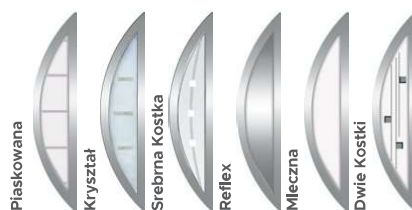

PRZESZKLENIA

DOSTĘPNE RAMKI

INOX

POCHWYTY

ALFA 60° / 120 / 150	↙ 90° ↘ 45°
BETA 120 / 150	↙ 90° ↘ 45°
TORO 120 / 180	↙ 90°

DOSTĘPNE ROZMIARY (SZEROKOŚĆ SKRZYDŁA)

80N 80 90N 90 100¹

DOSTAWKI I SKRZYDŁA BIERNE

DEDYKOWANE	PEŁNA	P5	X2	PT2	T6
OPCJONALNE	P6	P7	P8	X3	X4
	X5	X6			

TYP DRZWI	PRZESZKLENIE	22	22A	22B
Premium	✓	2179	2529	2179
Optimum	✓	2729	3129	2729
Termo Prestige Lux	✓	3890	4240	3890

W powyższej tabeli podane zostały ceny netto za kompletne drzwi.