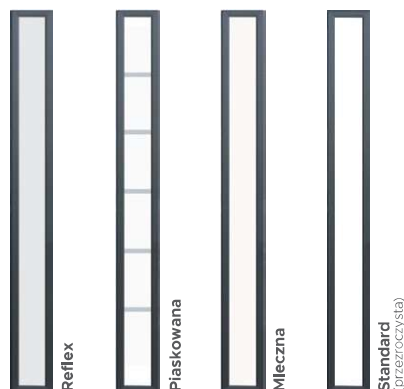

PRZESZKLENIA

DODATKOWE INFORMACJE

Wzór bez przeszklenia widoczny na str. 54.

POCHWYTY

ALFA 60² / 120 / 150	↙ 90° ↘ 45°
BETA 120 / 150	↙ 90° ↘ 45°
TORO 120 / 180	↙ 90°

DOSTĘPNE ROZMIARY (SZEROKOŚĆ SKRZYDŁA)

80N	80	90N	90	100¹

DOSTAWKI I SKRZYDŁA BIERNE

DEDYKOWANE	PEŁNA	T8	P2

TYP DRZWI	PRZESZKLENIE	42
Normal	—	1299
Premium	—	1449
	✓	2079
Optimum	—	2009
	✓	2629
Termo Prestige Lux	—	3090
	✓	3840

W powyższej tabeli podane zostały ceny netto za kompletne drzwi.