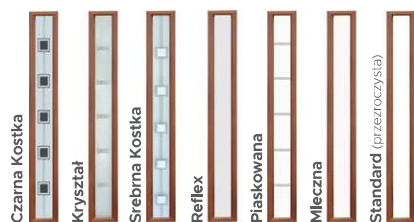

PRZESZKLENIA

DOSTĘPNE RAMKI*

BLACK³   **INOX**

*Nie dotyczy wzoru 29A.

POCHWYTY

ALFA 60² / 120 / 150	◀ 90° ▶ 45°
BETA 120 / 150	◀ 90° ▶ 45°
TORO 120 / 180	◀ 90°

DOSTĘPNE ROZMIARY (SZEROKOŚĆ SKRZYDŁA)

☐ 80N   ☐ 80   ☐ 90N   ☐ 90   ☐ 100¹

DOSTAWKI I SKRZYDŁA BIERNE

DEDYKOWANE   ☐ PEŁNA   ☐ P4   ☐ X1

OPCJONALNE   ☐ P5   ☐ X2

TYP DRZWI	PRZESZKLENIE	29	29A
Premium	✓	2279	2079
Optimum	✓	2829	2629
Termo Prestige Lux	✓	4090	3840

W powyższej tabeli podane zostały ceny netto za kompletne drzwi.