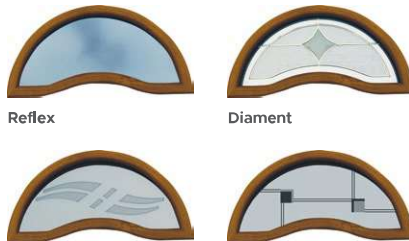

PRZESZKLENIA

Reflex Diament Fala Reflex Dwie Kostki

DOSTĘPNE RAMKI

Brak dostępnych ramek dla tego wzoru drzwi.

DODATKOWE INFORMACJE

W drzwiach bez przeszklenia w miejscu szybki jest przetłoczenie.

POCHWYTY	ALFA 60² / 120 / 150	◁ 45°
	BETA 120 / 150	◁ 45°

DOSTĘPNE ROZMIARY (SZEROKOŚĆ SKRZYDŁA)

80 90N 90 100¹

DOSTAWKI I SKRZYDŁA BIERNE

DEDYKOWANE PEŁNA T4 T5

OPCJONALNE P1 P2 P3

TYP DRZWI	PRZESZKLENIE	4
Normal	—	1299
Premium	—	1449
Optimum	✓	1739
	—	2009
	✓	2289

W powyższej tabeli podane zostały ceny netto za kompletne drzwi.

¹ Doplata zgodnie z cennikiem. Rozmiar niedostępny dla linii Termo Prestige Lux. 90°. Pochwyty ALFA 60 ◁ 45° dostępny wyłącznie dla linii Termo Prestige Lux.

² Pochwyty ALFA 60 cm dla drzwi Premium/Optimum dostępny jedynie pod kątem montażu 90°. Kolor Antracyt Szafir dostępny wyłącznie dla linii Termo Prestige Lux, Optimum z ościeżnicą Termo oraz Premium z ościeżnicą Termo. Kolor niedostępny dla drzwi przeszklonych z ramkami PCV.