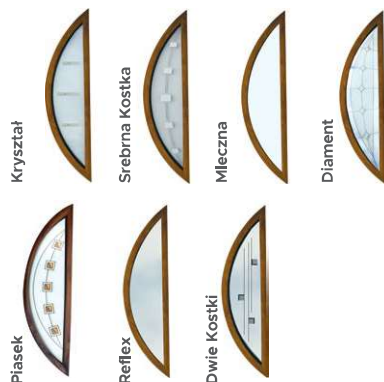

PRZESZKLENIA

DOSTĘPNE RAMKI

Brak dostępnych ramek dla tego wzoru drzwi.

DODATKOWE INFORMACJE

W drzwiach bez przeszklenia w miejscu szybki nie ma przetłoczenia.

POCHWYTY	ALFA 60² / 120 / 150	◀ 45°
	BETA 120 / 150	◀ 45°

DOSTĘPNE ROZMIARY (SZEROKOŚĆ SKRZYDŁA)

80N	80	90N	90	100¹

DOSTAWKI I SKRZYDŁA BIERNE

DEDYKOWANE	☒ PEŁNA
OPCJONALNE	☐ P1 ☐ P2 ☐ P3

TYP DRZWI	PRZESZKLENIE	7
Normal	—	1299
Premium	✓	2079
Optimum	—	2009
	✓	2629
Termo Prestige Lux	—	3090
	✓	3840

W powyższej tabeli podane zostały ceny netto za kompletne drzwi.