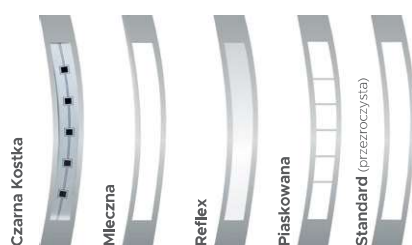

PRZESZKLENIA

DOSTĘPNE RAMKI

BLACK³

INOX

POCHWYTY	ALFA 60² / 120 / 150	◁ 90° ▷ 45°
	BETA 120 / 150	◁ 90° ▷ 45°
	TORO 120 / 180	◁ 90°
	OMEGA 150	◁ 90°

DOSTĘPNE ROZMIARY (SZEROKOŚĆ SKRZYDŁA)

80N	80	90N	90	100¹

DOSTAWKI I SKRZYDŁA BIERNE

DEDYKOWANE	PEŁNA	T7	P8	X5	PT4
	OPCJONALNE				
	X4				

TYP DRZWI	PRZESZKLENIE	38	38A
Premium	✓	2179	2179
Optimum	✓	2729	2729
Termo Prestige Lux	✓	3890	3890

W powyższej tabeli podane zostały ceny netto za kompletne drzwi.