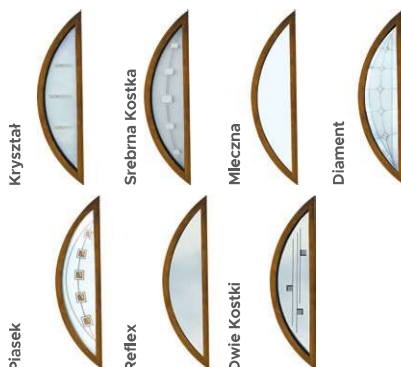

PRZESZKLENIA

Kryształ

Srebrna Kostka

Mleczna

Diament

Piasek

Reflex

Dwie Kostki

DOSTĘPNE RAMKI

Brak dostępnych ramek dla tego wzoru drzwi.

DODATKOWE INFORMACJE

W drzwiach bez przeszklenia w miejscu szybki jest przetłoczenie.

POCHWYTY	ALFA 60² / 120 / 150	◁ 45°
	BETA 120 / 150	◁ 45°

DOSTĘPNE ROZMIARY (SZEROKOŚĆ SKRZYDŁA)

80	90N	90	100¹

DOSTAWKI I SKRZYDŁA BIERNE

DEDYKOWANE	PEŁNA	T4	T5

OPCJONALNE	P2

TYP DRZWI	PRZESZKLENIE	10
Normal	—	1299
Premium	—	1449
	✓	2079
Optimum	—	2009
	✓	2629
Termo Prestige Lux	—	3090
	✓	3840

W powyższej tabeli podane zostały ceny netto za kompletne drzwi.