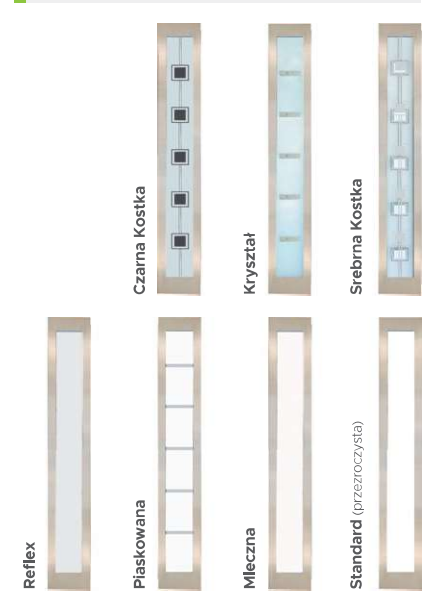

PRZESZKLENIA

DOSTĘPNE RAMKI

POCHWYTY	ALFA 60² / 120 / 150	↙ 90° ↘ 45°
	BETA 120 / 150	↙ 90° ↘ 45°
	TORO 120 / 180	↙ 90°

DOSTĘPNE ROZMIARY (SZEROKOŚĆ SKRZYDŁA)

DOSTAWKI I SKRZYDŁA BIERNE