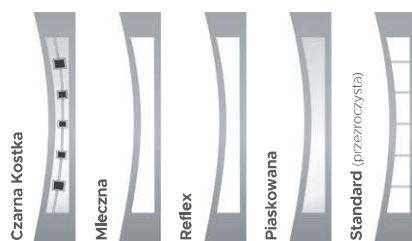

PRZESZKLENIA

DOSTĘPNE RAMKI

BLACK³

INOX

POCHWYTY	ALFA 60² / 120 / 150	◁ 90° ▷ 45°
	BETA 120 / 150	◁ 90° ▷ 45°
	TORO 120 / 180	◁ 90°

DOSTĘPNE ROZMIARY (SZEROKOŚĆ SKRZYDŁA)

80N	80	90N	90	100¹

DOSTAWKI I SKRZYDŁA BIERNE

DEDYKOWANE	PEŁNA	T7	P8	X5	PT4
	OPCJONALNE				
	X4				

TYP DRZWI	PRZESZKLENIE	37	37A
Premium	✓	2179	2179
Optimum	✓	2729	2729
Termo Prestige Lux	✓	3890	3890

W powyższej tabeli podane zostały ceny netto za kompletne drzwi.