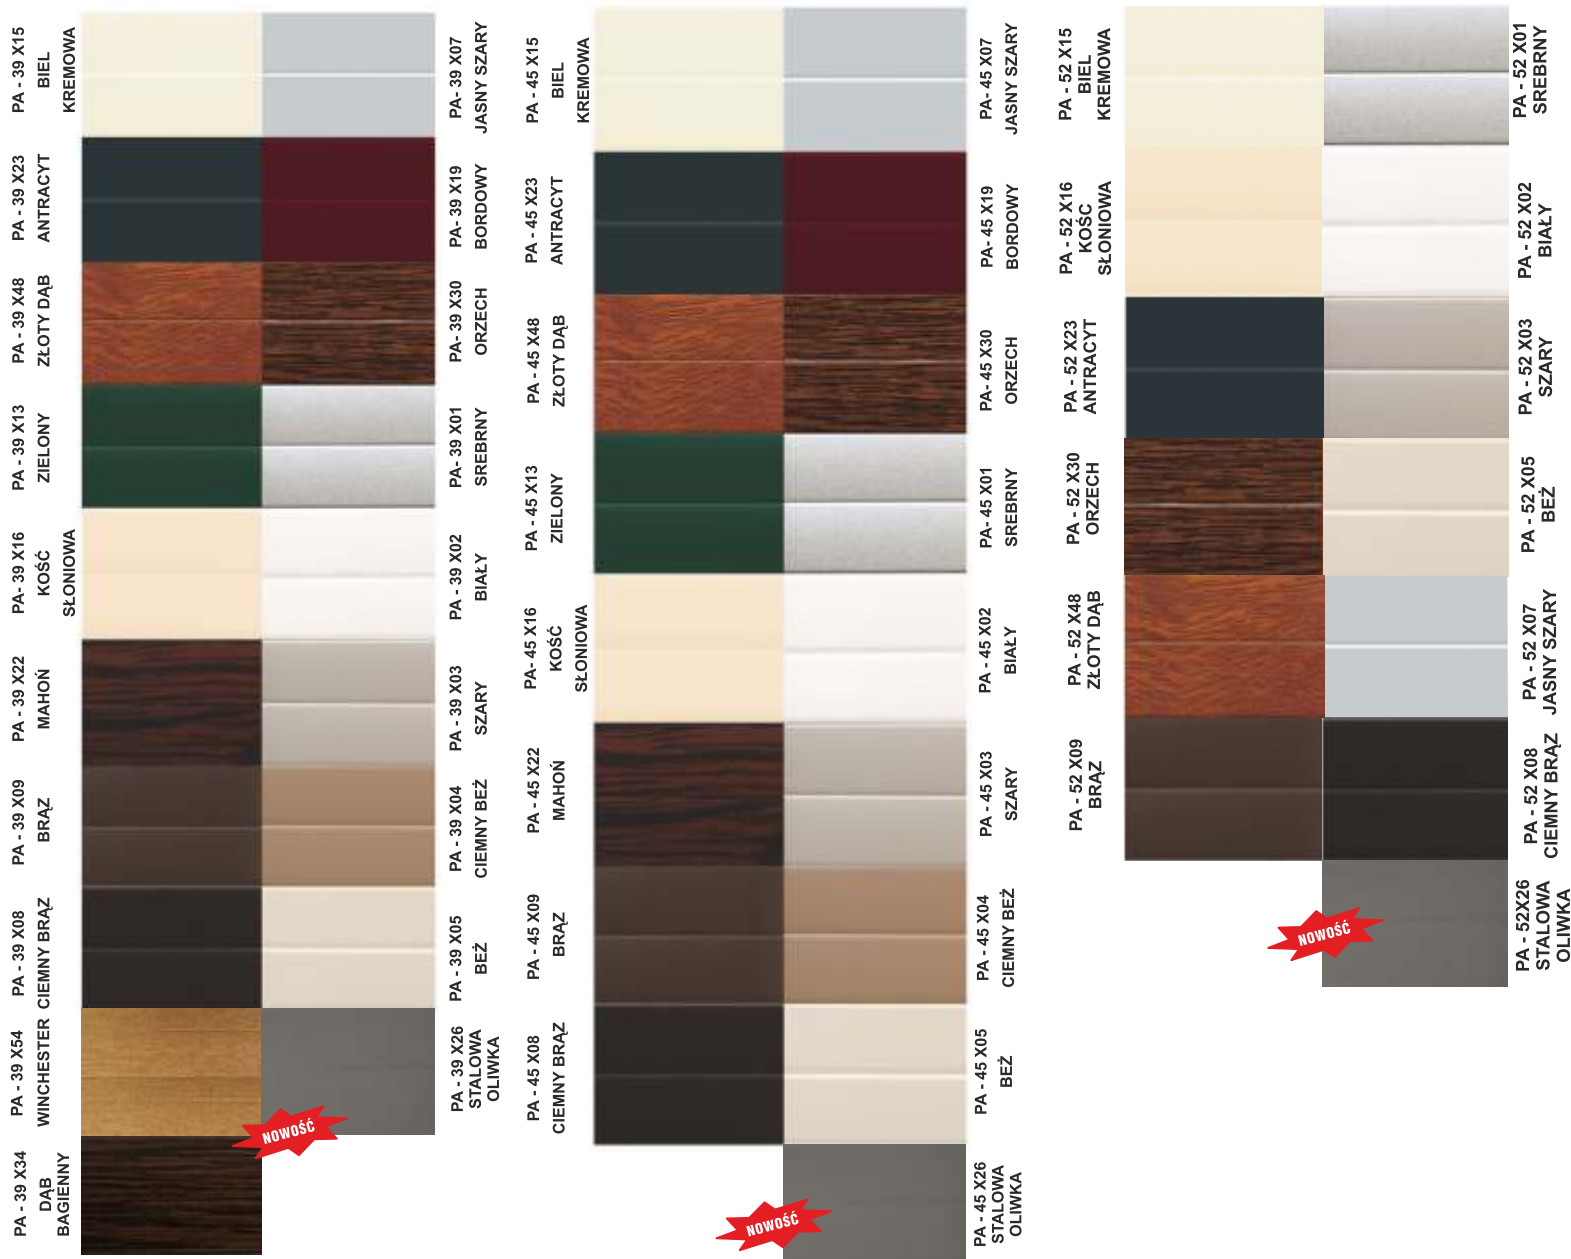

PROFIL PA-52

Wysokość profilu:	52 mm
Ilość listew na metr wysokości:	19 szt
Maksymalna szerokość rolety:	3700 mm
Maksymalna powierzchnia rolety	8,0 m ²
Ciężar 1m ² :	3,0 kg

Profil PA-39 występuje w 19 kolorach (bez dopłaty)

Profil PA-45 występuje w 17 kolorach (bez dopłaty)

Profil PA-52 występuje w 13 kolorach (bez dopłaty)

Ponieważ struktura kolorystyczna profilu złoty dąb, orzech, winchester, mahoń i dąb bagienny może ulegać pewnym zmianom, firma Portos nie będzie uwzględniać reklamacji tego typu.

Uwaga! Przedstawione powyżej próbki kolorystyczne mogą w pewnym stopniu odbiegać od kolorystyki rzeczywistej.