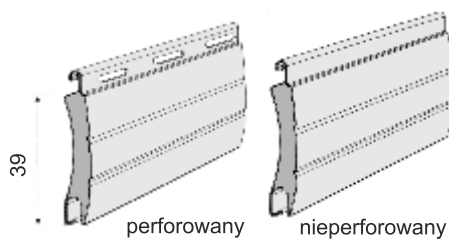

PROFIL PA-39

Wysokość profilu:	39 mm
Ilość listew na metr wysokości:	26 szt
Maksymalna szerokość rolety:	2500 mm
Maksymalna powierzchnia rolety	6,5 m ²
Ciężar 1m ² :	2,8 kg

PROFIL PA-45

Wysokość profilu:	45 mm
Ilość listew na metr wysokości:	23 szt
Maksymalna szerokość rolety:	3000 mm
Maksymalna powierzchnia rolety	6,5 m ²
Ciężar 1m ² :	2,9kg

PROFIL PA-52

Wysokość profilu:	52 mm
Ilość listew na metr wysokości:	19 szt
Maksymalna szerokość rolety:	3700 mm
Maksymalna powierzchnia rolety	8,0 m ²
Ciężar 1m ² :	3,0 kg

Profil PA-39 występuje w 19 kolorach (bez dopłaty)