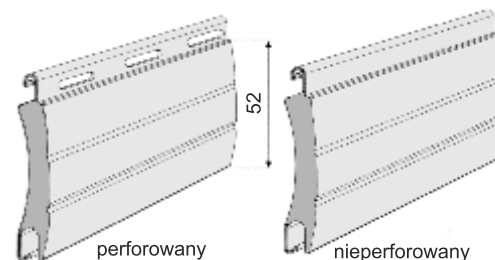

PROFIL PA-39

Wysokość profilu:	39 mm
Ilość listew na metr wysokości:	26 szt
Maksymalna szerokość rolety:	2500 mm
Maksymalna powierzchnia rolety	6,5 m ²
Ciężar 1m ² :	2,8 kg

PROFIL PA-45

Wysokość profilu:	45 mm
Ilość listew na metr wysokości:	23 szt
Maksymalna szerokość rolety:	3000 mm
Maksymalna powierzchnia rolety	6,5 m ²
Ciężar 1m ² :	2,9kg

PROFIL PA-52

Wysokość profilu:	52 mm
Ilość listew na metr wysokości:	19 szt
Maksymalna szerokość rolety:	3700 mm
Maksymalna powierzchnia rolety	8,0 m ²
Ciężar 1m ² :	3,0 kg

Profil PA-39 występuje w 19 kolorach (bez dopłaty)

Profil PA-45 występuje w 17 kolorach (bez dopłaty)

Profil PA-52 występuje w 13 kolorach (bez dopłaty)

Ponieważ struktura kolorystyczna profilu złoty dąb, orzech, winchester, mahoń i dąb bagienny może ulegać pewnym zmianom, firma Portos nie będzie uwzględniać reklamacji tego typu.