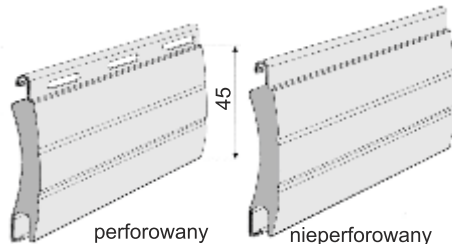

PROFIL PA-39

Wysokość profilu:	39 mm
Ilość listew na metr wysokości:	26 szt
Maksymalna szerokość rolety:	2500 mm
Maksymalna powierzchnia rolety	6,5 m ²
Ciężar 1m ² :	2,8 kg

PROFIL PA-45

Wysokość profilu:	45 mm
Ilość listew na metr wysokości:	23 szt
Maksymalna szerokość rolety:	3000 mm
Maksymalna powierzchnia rolety	6,5 m ²
Ciężar 1m ² :	2,9kg

PROFIL PA-52

Wysokość profilu:	52 mm
Ilość listew na metr wysokości:	19 szt
Maksymalna szerokość rolety:	3700 mm
Maksymalna powierzchnia rolety	8,0 m ²
Ciężar 1m ² :	3,0 kg

Profil PA-39 występuje w 19 kolorach (bez dopłaty)