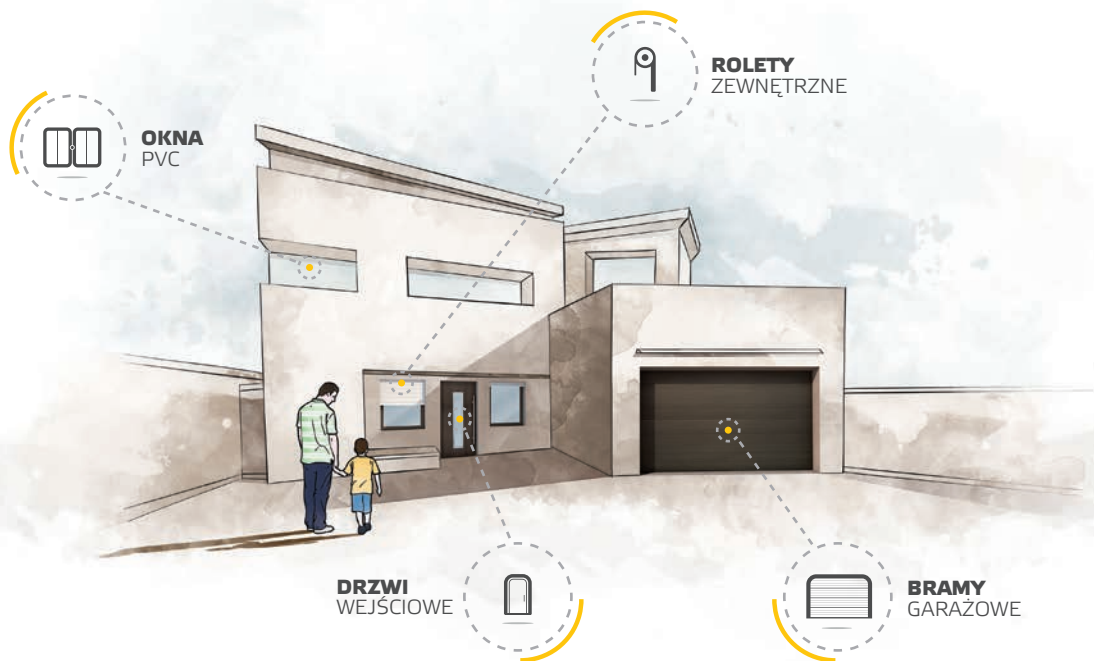

HOME PRODUKTY DLA DOMU