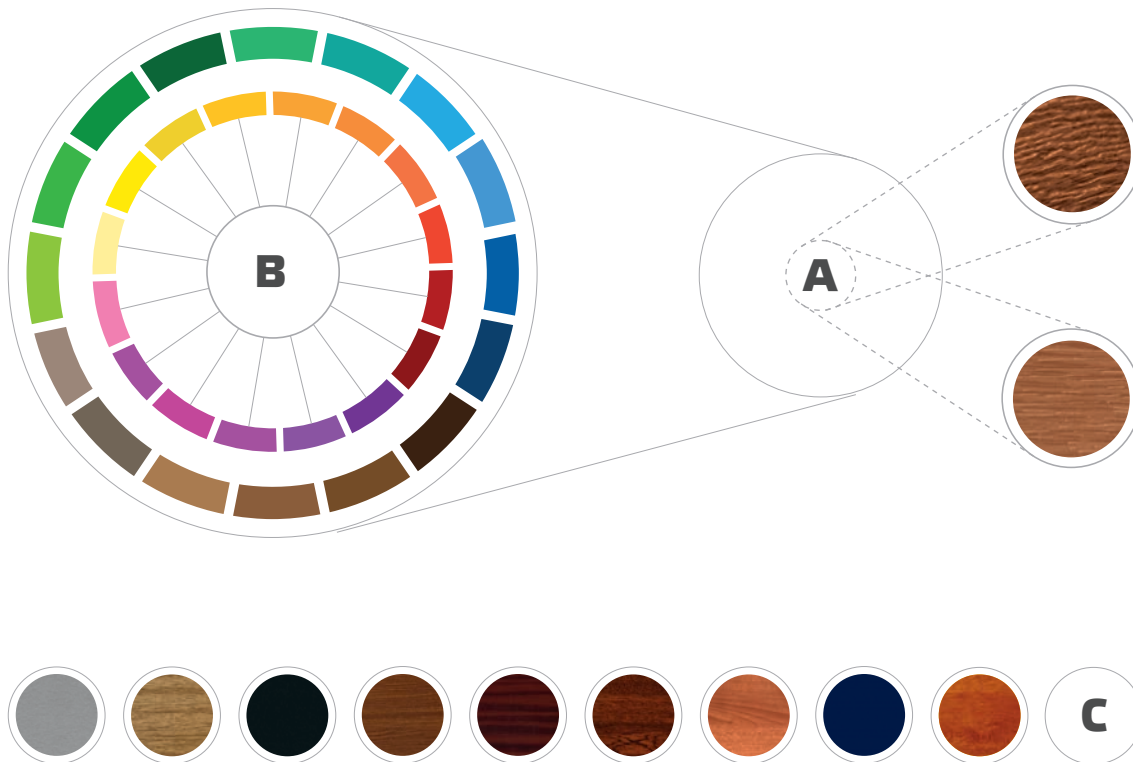

KOLORYSTYKA

A - FAKTURA ZEWNĘTRZNA PANELI

Woodgrain – doskonałe odwzorowanie ciepłego charakteru drewnianych powierzchni. Gładka – gwarancja eleganckiego wykończenia w każdym wybarwieniu

B - KOLOR JAKIEGO SZUKASZ

W stałej ofercie **210** kolorów z palety RAL, które zaspokoją najbardziej wyszukane gusta.

C - DEKOR W TWOIM STYLU

Kilkadziesiąt dekorów oklein umożliwia wyjątkowe wykończenie Twojej bramy. Dostępne są okleiny drewnopodobne, imitujące stałe szlachetne i kamień oraz ciekawe wybarwienia, niedostępne w paletce RAL.