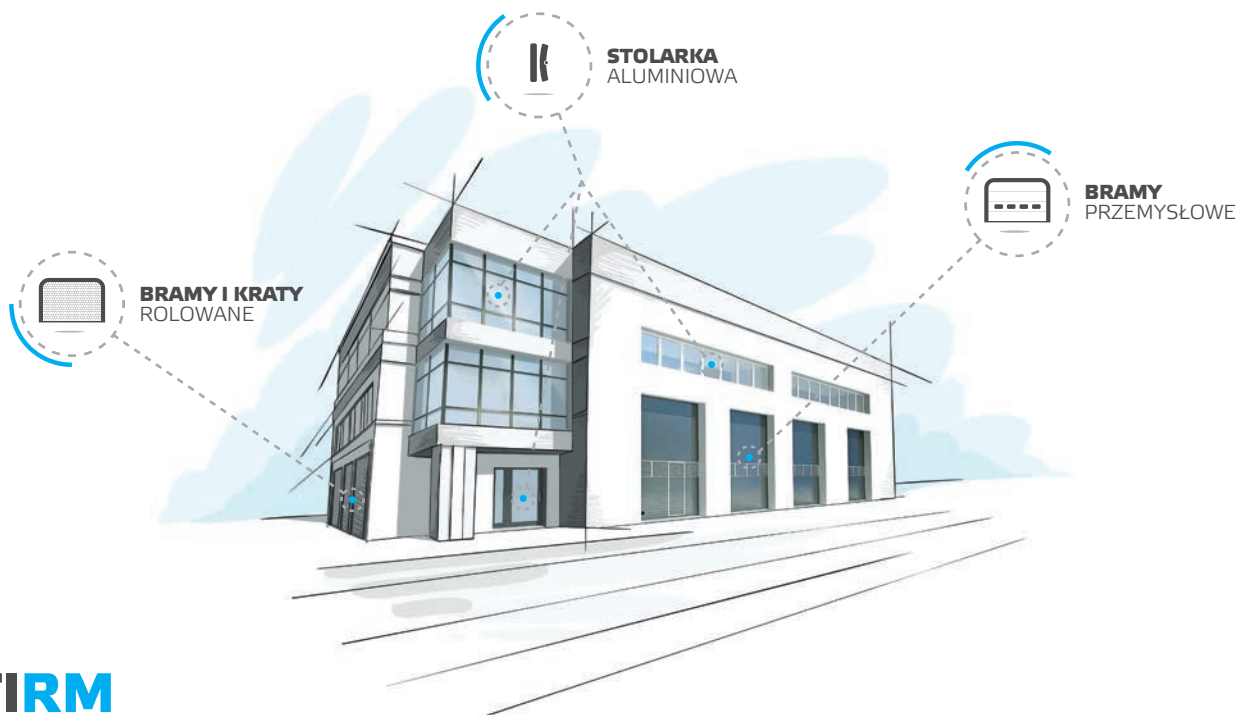

FIRM PRODUKTY DLA BIZNESU

Krispol Sp. z o.o. Psary Małe, ul. Budowlana 1, 62-300 Września, tel. +48 61 662 41 00, fax +48 61 436 76 48, e-mail: biuro@krispol.pl, www.krispol.pl