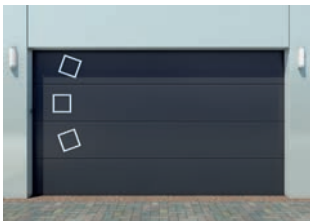

Detale dekoracyjne

Dla podkreślenia indywidualnego charakteru Twojej bramy, Krispol oferuje szeroki wachlarz detali dekoracyjnych. Każdy z detali wykonany jest z wysokiej jakości stali szlachetnej o grubości 1 mm w kolorze szczotkowanego srebra.

Okna w bramie

Przeszklenia służą nie tylko doświetleniu garażu. Bogata oferta kształtów i wykończeń okienek pozwala na wykorzystanie ich jako elementu zdobiącego Twoją bramę segmentową i nadającego jej wyjątkowości. Układy przeszkleń i ich ilość zależą wyłącznie od potrzeb i kreatywności klienta.

Uchwyty i klamki

Dostępne w kolorach czarnym i satynowym klamki stanowią doskonale uzupełnienie bramy, ułatwiając jej otwieranie. Wyposażenie w zamek z wkładką patentową umożliwia kontrolę dostępu do garażu z zewnątrz. Ma to szczególne znaczenie w sytuacji przerwy w dostawie energii elektrycznej lub w bramach zaprojektowanych do obsługi ręcznej.

Prezentowane poniżej modele klamek stanowią NOWOŚĆ wprowadzaną do obrotu w IV kwartale 2012 roku

Drzwi serwisowe

Istotnym ułatwieniem dla osób korzystających z garażu nie tylko przy wprowadzaniu i wyprowadzaniu samochodu jest zamontowanie w bramie drzwi serwisowych. Wyjątkową zaletą naszych drzwi jest bardzo niski próg o wysokości zaledwie 20 mm - skutecznie eliminujący ryzyko potknięcia. Bezpieczeństwa drzwi do garażu strzeże natomiast nowoczesny zamek z wielopunktowym ryglowaniem.